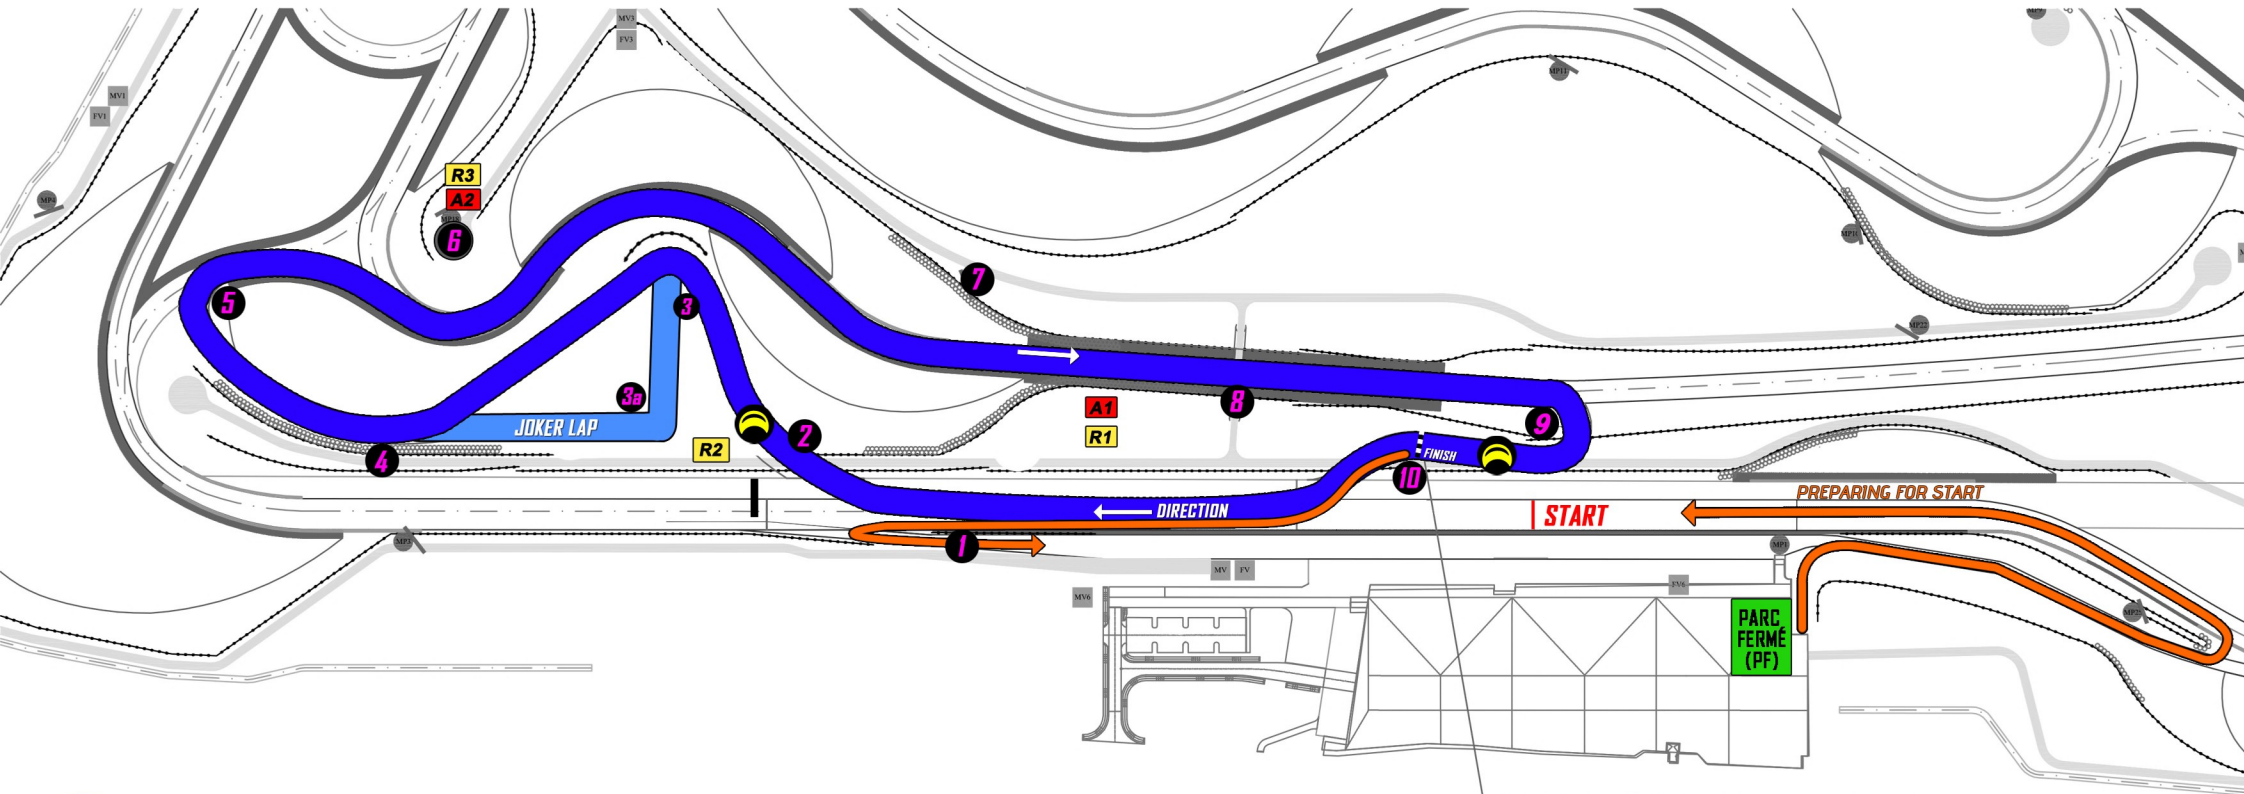

# RALLYCROSS MAP

-  RACETRACK / pretekárska dráha
-  JUMP / umelý skok
-  TRACK MASHALL POST / post traťového maršála

 ENTRANCE TO THE RACETRACK & EXIT AFTER FINISH / nájazd na dráhu a zjazd po šachovnici

-  R1 RESCUE TEAM
-  A1 AMBULANCE
-  PARC FERMÉ

LENGTH OF THE TRACK:	1513 M
LENGTH OF THE TRACK + JOKER:	1567 M
UNPAVED SURFACE:	573 M (37,9%)
TARMAC SURFACE:	940 M (62,1%)
WIDTH OF START:	20 M
WIDTH OF THE TRACK:	12 M
JUMP: LENGTH:	40 M
WIDTH:	10 M
HIGHT:	0,80 M