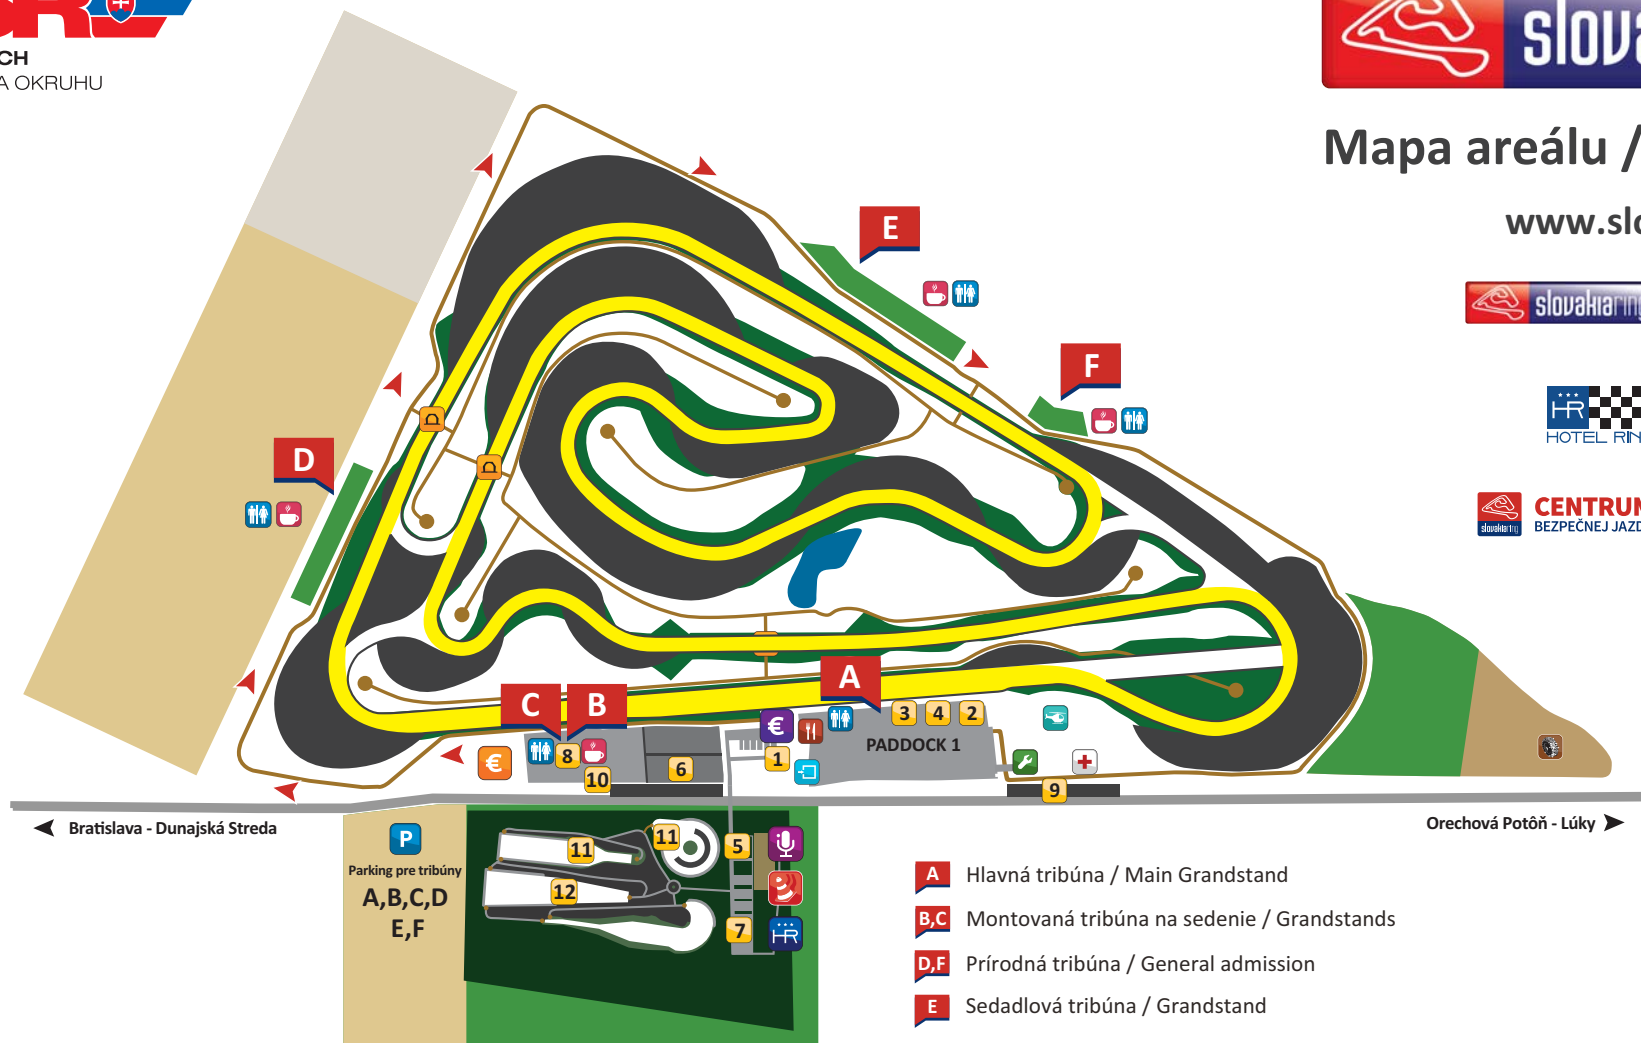

Mapa areálu / Site Map

www.slovakia ring.sk

SLOVAKIA RING AGENCY, s. r. o.
800 Orechová Potôň 930 02
Slovenská republika
Mobil: +421 917 544 227
E-mail: info@slovakia ring.sk

Hotel Ring
800 Orechová Potôň 930 02
Slovenská republika
Mobil: +421 917 193 643
E-mail: marketing@hotelring.sk

CENTRUM BEZPEČNEJ JAZDY
800 Orechová Potôň 930 02
Slovenská republika
Mobil: +421 917 932 702
E-mail: info@cbj.sk

- **A** Hlavná tribúna / Main Grandstand
- **B,C** Montovaná tribúna na sedenie / Grandstands
- **D,F** Prírodná tribúna / General admission
- **E** Sedadlová tribúna / Grandstand

- Hlavný vjazd / Main entrance
- Hlavná pokladňa / Main cash desk
- Pokladňa / Cash desk
- Parkovisko - verejnosť / Public parking
- Centrum bezpečnej jazdy / Safe Driving Centre
- Hotel Ring *** / Hotel Ring ***
- Tlačové stredisko / Media centre and accreditation

- Off-road areál / Off-road area
- Reštaurácia Maxim Ring / Maxim Ring Restaurant
- Občerstvenie / Refreshment
- Servis / Car Service
- Lekárske centrum / Medical Centre
- Lekárska helikoptéra / Medical Heliport
- WC / Toilet

- Smer k tribúne / Footway to the grandstand
- 1 Uvítacie centrum / Welcome Office
- 2 Riaditeľstvo pretekov / Race Control
- 3 VIP Room / VIP Room
- 4 Činovníci / FIA
- 5 Parkovisko - Médiá / Parking - Media
- 6 Parkovisko - Teamy / Parking - Teams
- 7 Parkovisko - Hoteloví hostia / Parking - Hotel guests
- 8 Fun zóna / Fan Zone

- 9 Parkovisko - činovníci / Parking - Officials
- 10 Parkovisko - VIP hostia / Parking - VIP
- 11 Testovacie jazdy Ford / Ford test race
- 12 Tuningový zraz / Tuning cars meeting